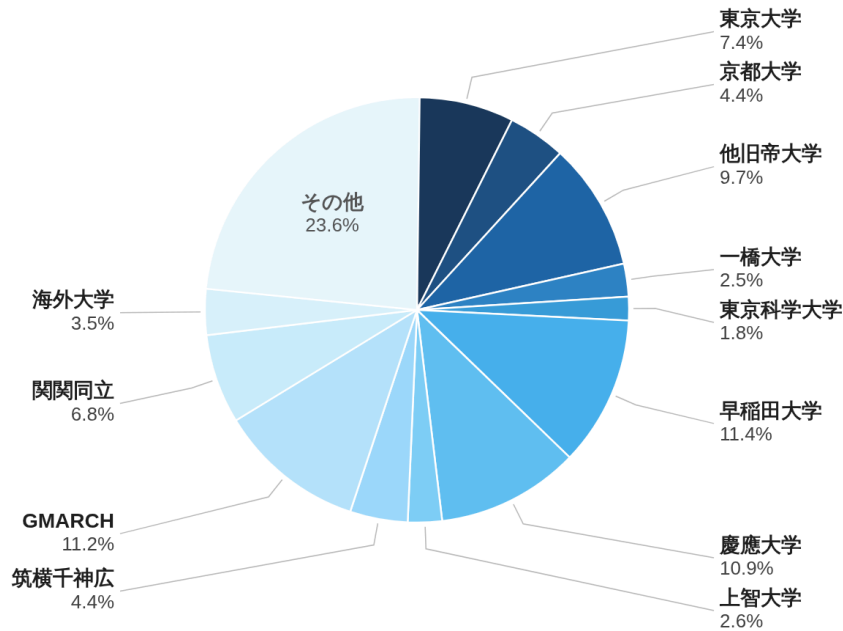

外資就活ドットコム会員学生の大学内訳

出典：外資就活ドットコム（2028年卒 / 2026年6月現在）

「外資就活総合研究所」について

国内外の優秀な学生と先進的な採用に取り組む企業を対象に、新卒採用の最前線を調査・分析し、未来の雇用をリードする知見を発信することを目的に設立した調査・研究機関。外資就活総合研究所では、「トップクラスの優秀な学生×グローバル最先端企業の採用を科学し、雇用トレンドの新常識を創造する」をビジョンに掲げ、これまで「外資就活ドットコム」の運営で培ってきた実績を土台に、これからの学生の就活・キャリア観の変化と企業の採用進化を、客観的なデータと分析で牽引するための発信を行ってまいります。

- ・外資就活総合研究所ページ <https://ri.gaishishukatsu.com/>
- ・外資就活ドットコム
  サービスページ：<https://gaishishukatsu.com/>
  企業様向けページ：<https://biz.gaishishukatsu.com/>

会社概要

会社名	株式会社ハウテレビジョン
代表者	代表取締役 音成洋介
所在地	〒106-6128 東京都港区六本木6丁目10番1号 六本木ヒルズ森タワー28階
設立	2010年2月9日
事業内容	プラットフォーム運営事業
運営サービス	外資就活ドットコム、外資就活ネクスト、mond、ログリオ、LYMiN from 外資就活ドットコム