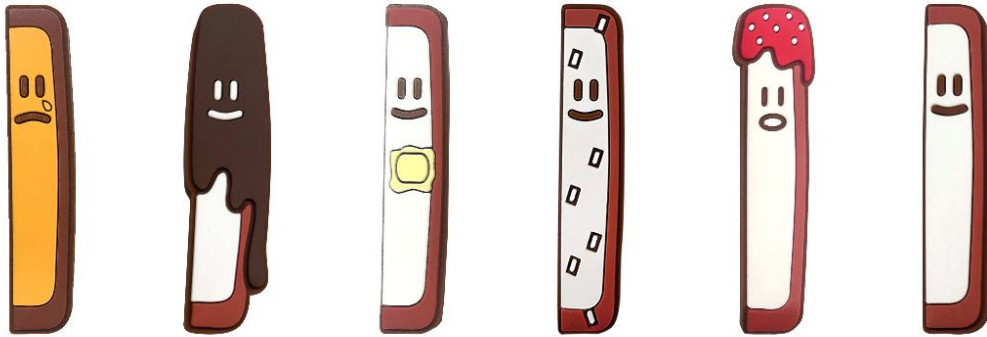

◆カプセルトイ詳細はこちら：<https://www.fantasy.co.jp/toysspotpalo/>

◆展開店舗はこちら：

<https://www.fantasy.co.jp/wp-content/uploads/2026/05/260522pannohashikko-.pdf>

◆「ぱんのはっこ」

クリエイター「nantoka138ac」のキャラクター。
ぱんのはっことは食パンの耳のことです。
サンドイッチのはっこ（切れ端）からうまれました。

<https://charaise.jp/character/detail/8215>

©nantoka138ac/キャラ is

「ぱんのはっこ」かぶえぼ限定カプセルトイ用商品 概要

商品：前髪ラバークリップ 全6種

価格：200円（税込）

展開期間：2026年5月22日（金）～ 無くなり次第終了

店舗：モーリーファンタジー、モーリーファンタジー f、PALO、TOYS SPOT PALO（トイズスポットパロ）、PRIZE SPOT PALO（プライズスポットパロ）、カプセル横丁、Feedy Arcade

「ぱんのはっこ」かぶえぼ限定カプセルトイ

ぱんのはっこ 前髪ラバークリップ 全6種

全長約6cm 価格：200円（税込）

サンドイッチの切れ端から生まれたぱんの耳たちの前髪クリップ。
トースト、ちよこ、バター、ざらめ、ジャム、すやきの全6種類。
裏面には「ぱんのはっこ」のロゴ入り。

●キャラ is とは

キャラ is とはクリエイターの「描きたい」と企業の「欲しい」をつなぐ、キャラクターに特化したプラットフォームです。オリジナルキャラクターの開発や、キャラクターによる商品のプロモーション、キャラクターのあれこれを全面的にサポートいたします。ライセンスも募集しております。

「かぶえぼ」は、抗菌シート施工されたタッチパネルの操作のみでカプセルトイが払い出しされる当社オリジナルの「回さない」カプセルトイマシンです。

「電子マネー・QR コード決済の完全キャッシュレス」

「ハンドル非接触、抗菌シート施工のタッチパネル操作だけで OK」

「モーリーファンタジー・PALO 限定カプセルトイがゲットできる」

という3つの特長を備え、衛生意識の高まりからますます利用者が増加するキャッシュレス決済に対応しており、手元に100円玉が無くてもスムーズにカプセルトイをゲットできます。