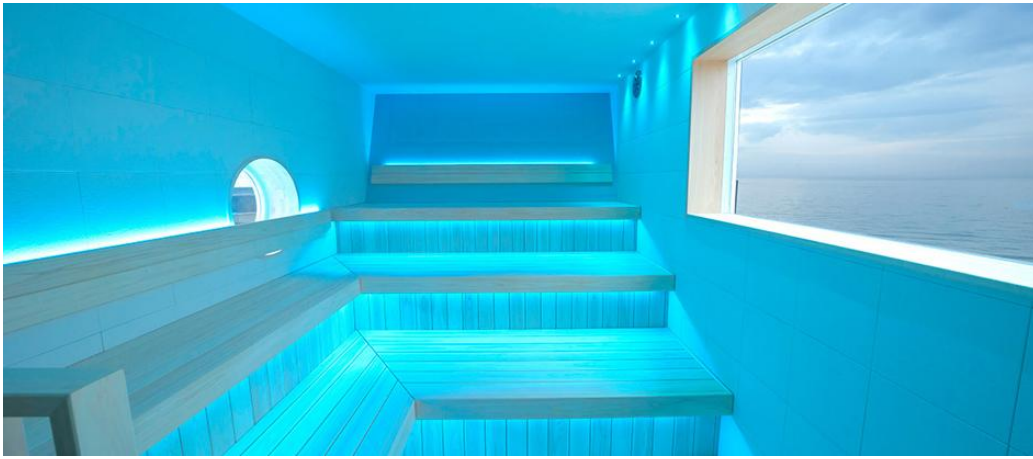

■ニフティ温泉 サウナランキング2025：<https://onsen.nifty.com/rank/sauna/>

■ランキング結果詳細

【総合】

1位：天然温泉 琴弾廻廊 / 香川県観音寺市

<https://onsen.nifty.com/kanonji-onsen/onsen003920/>

圧倒的な種類を誇るサウナと水風呂

2024年8月にリニューアルオープン。"日本の渚百選"に選ばれた、有明浜沖の瀬戸内海に浮かぶ島々を一望できるオーシャンビューサウナや、特大のテントサウナなどが新登場し話題となりました。

飲めるアルプスの伏流水を水風呂に使用

15分おきと高い頻度でオートロウリュが発動するサウナや、アルプス山系の伏流水を使用したナノ水の水風呂が楽しめます。女性エリアには「うるおいサウナ」も用意。

サウナ後には、毎日手作りしている9種のジェラートや、油そばや石焼ビビンバなどのサウナ飯をいただくことができます。

■ニフティ温泉 サウナランキング2025：<https://onsen.nifty.com/rank/sauna/>