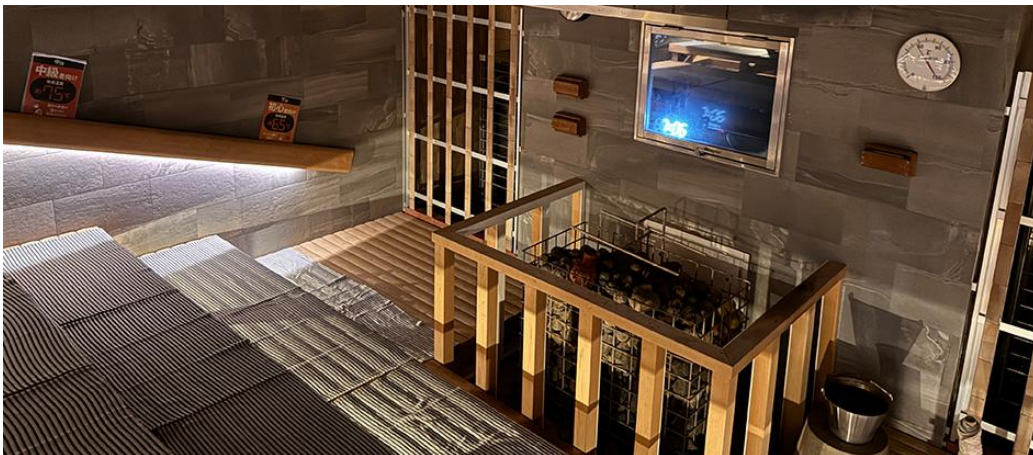

2位：伊予の湯治場 喜助の湯 / 愛媛県松山市

<https://onsen.nifty.com/matsuyama-onsen/onsen003995/>