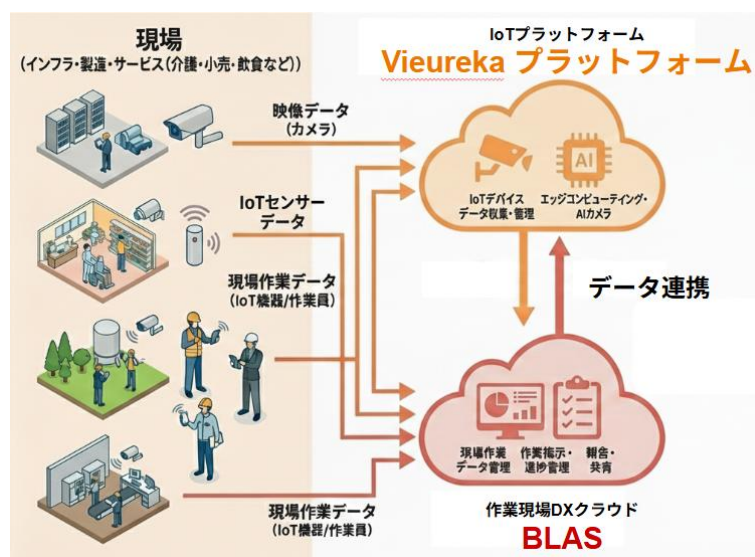

こうした環境の中で、ベイスとVieurekaはこれまで、介護施設や小売・飲食店舗などを対象に、AIカメラをはじめとする各種IoT機器の導入を共同で進めてきた実績があります。現場の運用課題を踏まえながらデータ活用の可能性を検討する中で、「IoT機器の活用によるDX推進 → 業務の省人化・効率化」という価値サイクルが現場で実際に生まれつつあります。

ベイスは、日本全国をカバーするパートナーネットワークと現場対応力を強みに、IoT機器や通信インフラの設置・点検・保守など多数の現場業務を手がけるとともに、自社開発のBLASを通じて、現場業務の効率化と品質向上を支援してきました。

一方、Vieurekaは、パナソニックホールディングス株式会社R&D部門を起点として誕生し、エッジコンピューティングの知見を活かしたAIカメラソリューションの導入実績が豊富であり、各分野のビジネスパートナー向けに提供するVieurekaプラットフォームは、カメラのみならず、業務端末や店頭サイネージなどの多様なIoT機器から稼働状況データを取得できるIoTプラットフォームへと進化しています。

両社がこれまで蓄積してきた実績とノウハウを基盤にプロダクトを連携させることで、IoT機器データ（Vieurekaプラットフォーム）と現場作業データ（BLAS）を横断的に活用できる環境を構築し、現場DXをより高度なレベルへ引き上げることを目指します。

BLASとVieurekaプラットフォームの連携イメージ

○今後の展望

ベイスは、本連携を通じて、Vieurekaとともに現場におけるデータ活用の高度化を図り、より実効性の高い現場DXの実現を目指してまいります。

今後は、顧客ニーズや具体的なユースケースを踏まえながら、VieurekaプラットフォームとBLASの連携による提供価値を明確化し、段階的なサービス展開やソリューション化を検討してまいります。

○今後の見通し

<https://www.vieureka.com/>

○BLAS（プラス）について 注釈※1

BLASは、現場管理と工事の両方を手がけるベイススが自社開発した現場作業DXクラウドサービスです。

現場での記録・確認・管理といったアナログ業務をシステム化し、省人化と生産性向上を実現します。スマートフォンやPCから利用でき、リアルタイムで情報を共有できるため、現場と管理部門の連携をスムーズにします。

https://smasetchi.com/BLAS_001