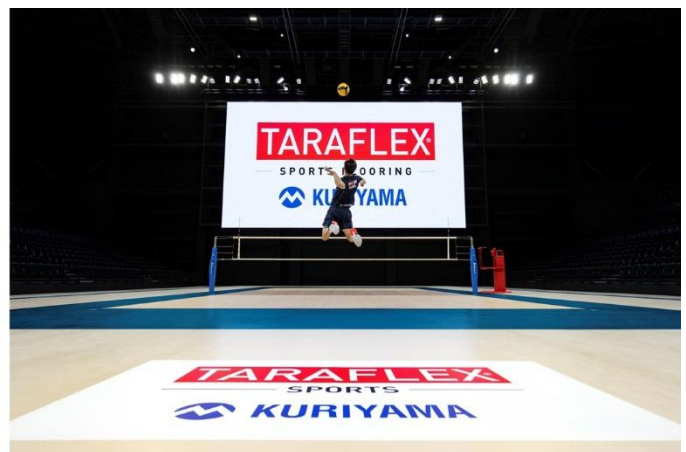

各 位

上場会社名 クリヤマホールディングス株式会社  
代表者名 代表取締役 CEO 小 貫 成 彦  
(コード番号 3355 東証スタンダード)

**「TARAFLEX」アンバサダー・西田有志選手 初出演 TVCM (全3篇) を公開！**  
**西田有志選手が TARAFLEX の上で魅せる、力強く美しい動きと表情を**  
**全3篇の TVCM でお届けします—当社公式 YouTube チャンネルで公開中。**

クリヤマホールディングス株式会社（代表取締役 CEO：小貫成彦、本社：大阪府中央区、証券コード：3355、以下「当社」）は、当社子会社であるクリヤマジャパン株式会社（代表取締役社長：小貫成彦、本社：大阪府中央区、以下「クリヤマジャパン」）が取り扱う屋内スポーツ用長尺弾性塩ビシート「TARAFLEX（タラフレックス）」のアンバサダーに就任した男子バレーボール選手・西田有志選手の初出演となる TVCM（全3篇）を本日公開いたしました。

本 CM では、西田選手が力強い踏み切りからのジャンプサーブ、迷いのないダイナミックなライティングレシーブ、俊敏なフットワークによる鋭い踏み込みをそれぞれの篇で披露しており、西田選手の動きを通じて、選手の挑戦を支える TARAFLEX の機能性と安全性を映像で明確に表現しています。

本 CM 動画は当社公式 YouTube チャンネルとクリヤマジャパン公式サイトで、ロング版（60 秒）およびメイキング映像とともに公開しており、テレビ放映は4月5日(日)より順次開始予定です。

## ■CM の概要

今回制作した3篇の CM は、バレーボールの基本動作である「翔ぶ」「飛び込む」「踏み込む」をテーマに構成しています。「TARAFLEX」が支えるのはトップアスリートの高度なパフォーマンスだけではありません。私たちが何より大切にしているのは、日々の練習で汗を流し、「もっと上手になりたい」と願うすべての人が安心して自分を試せる場をつくることです。

特に成長期の選手にとって、足元から伝わる安心感は、躊躇なく全力で一步を踏み出すための「揺るぎない自信」になります。「TARAFLEX」は着地の衝撃をやさしく受け止め、次の挑戦への力に変える反発性と高いグリップ性による安定性を兼ね備えています。これにより、怪我の不安に縛られることなく、長くスポーツを楽しめる身体づくりを支援します。「TARAFLEX」は、10年後、20年後も笑顔で競技を続けられる未来を、足元から支え続けます。