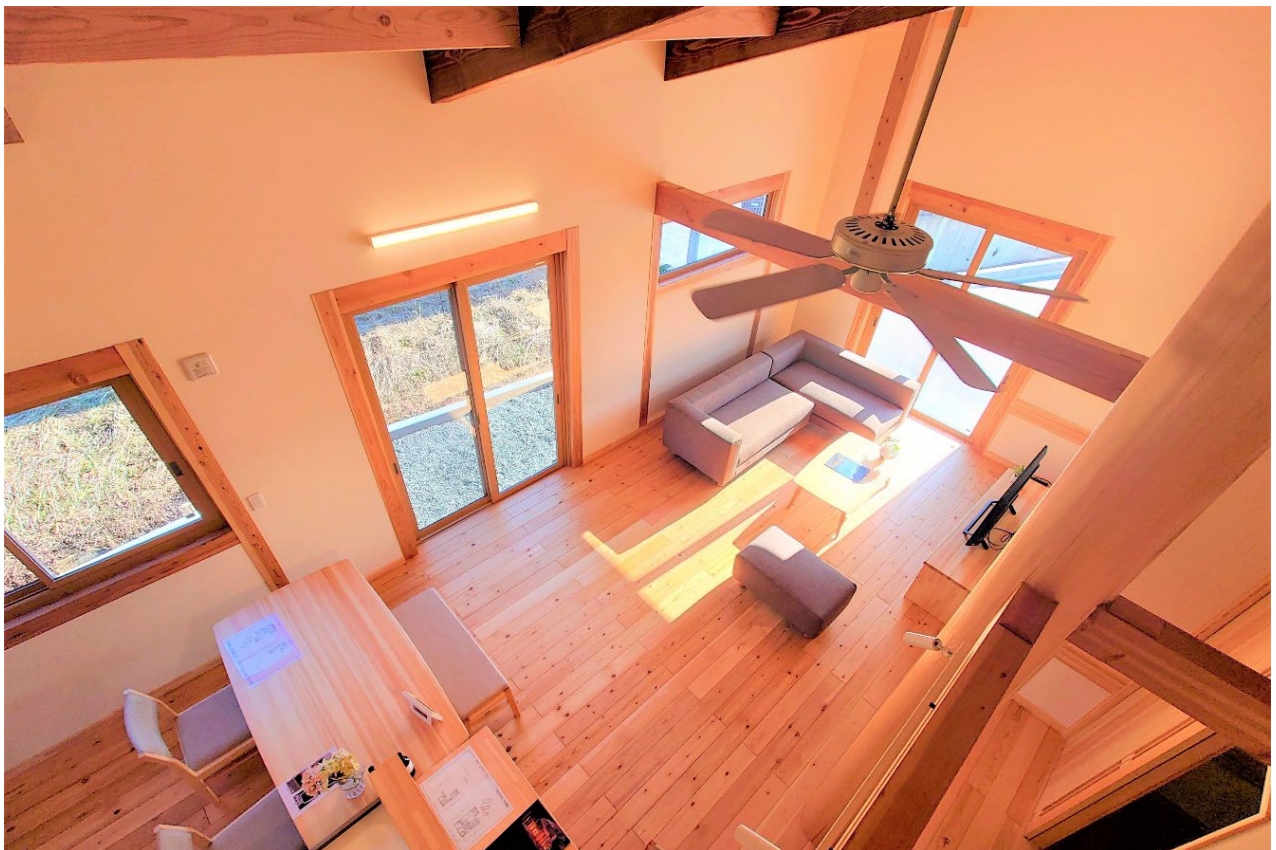

（左）赤松の床、丸柱と大きな吹き抜けが木の空間に伸びやかな広がりをもたらす開放的なLDK。

（右）足元に温もりを感じる桐の床が心地よい眠りへと導く寝室空間。

建物は延床約 32 坪の等身大でありながら、吹き抜けによる開放的な空間や回遊性のある動線計画により、面積以上のゆとりと使いやすさを実現しています。

無垢材の質感や心地よい空気環境、そして無垢材の時間とともに変化していく「経年美化」も体感できる空間として、来場者に住まいの本質的な価値を伝える場となっています。