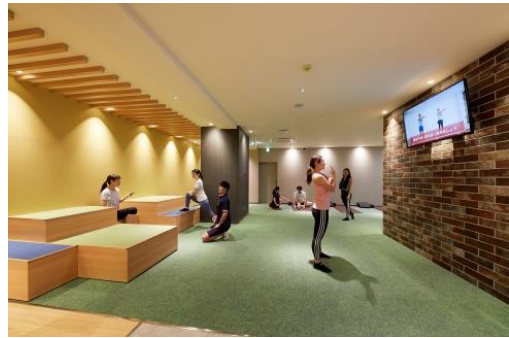

「ジム&スタジオ ルネサンス」は、運動に慣れていないフィットネス初心者の方が気軽に安心して通える『ちょうどいい』をコンセプトにした施設です。2020年4月にオープンした「ジム&スタジオ ルネサンス綾瀬」と合わせて、3店舗となります。

今後も、「ジム&スタジオ ルネサンス」は、新たな顧客層の開拓と地域の皆さまの健康づくりの拠点として、首都圏を中心に多店舗展開してまいります。

<施設概要>

- 【名称】 ジム&スタジオ ルネサンス白井
- 【所在地】 千葉県白井市堀込1丁目2番11号
- 【最寄駅】 北総鉄道・北総線「白井駅」徒歩1分
- 【営業面積】 約665㎡
- 【施設構成】 ジム・スタジオ・ロッカー・シャワー他
- 【営業時間】 24時間営業

<ジム&スタジオの特徴>

① トレーニングジム

有酸素から筋力トレーニングまで充実のマシンを設置します。トレーナーが、器具の使い方をはじめお客様に合ったトレーニングをサポートしますので、初めての方も安心してご利用いただけます。

また、ストレッチツールや寛ぎのスペースを用意した「ストレッチパーク」では、『ココロ』と『カラダ』を整えることを提案します。

② スタジオ

幅広い年齢層に支持されている『温プログラム※』を始め、楽しみながら運動ができる人気プログラムを8～10種類厳選して提供いたします。

また、多彩な『映像プログラム』は、どなたでもストレスなく、気軽にご参加いただけます。

※ホットヨガよりも室温と湿度を抑え『気持ちよい』空間で行うプログラム。

③ 施設・デザイン

「ちょうどいい」をコンセプトに、気軽に通いやすい雰囲気と機能性を重視したレイアウトです。

運動が初めての方にも入りやすく、マイペースで続けていただける居心地の良い空間を目指します。

※写真は綾瀬店

また、継続へのサポートシステムとして、ルネサンスオリジナルアプリ『My ルネサンス』を導入し、お客様の日々の活動や運動履歴を始め、食事や休養に関する有益な情報や様々な動画コンテンツを提供します。